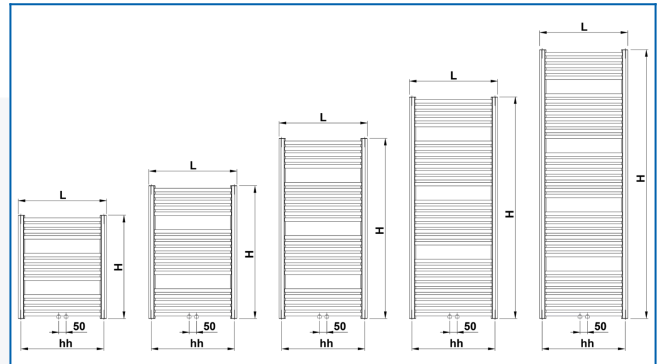

## Eingegebene Filter

Wärmeleistung:  $t_1: 75\text{ °C} \mid t_2: 65\text{ °C} \mid t_i: 20\text{ °C} \mid \Delta t: 50\text{ °C}$