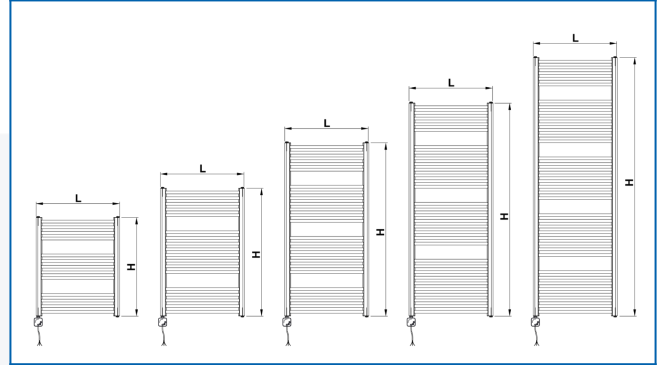

KORALUX RONDO CLASSIC-ERH

Rein elektrische Badheizkörper mit gebogenen Profilen mit günstigem Preis-Leistungs-Verhältnis

Eingegebene Filter

Wärmeleistung: $t_1: 75\text{ °C} \mid t_2: 65\text{ °C} \mid t_i: 20\text{ °C} \mid \Delta t: 50\text{ °C}$