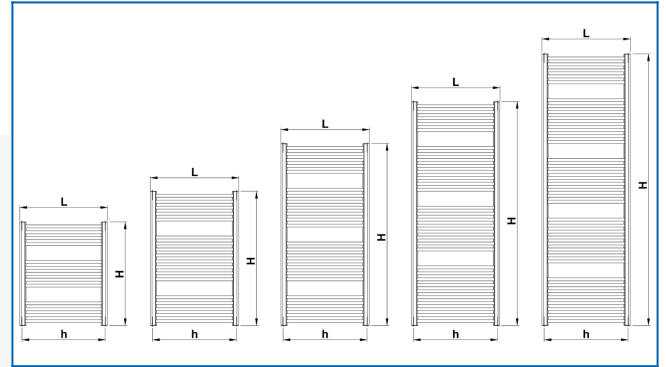

KORALUX RONDO CLASSIC

Beliebteste Badheizkörper mit günstigem Preis-Leistungs-Verhältnis mit unterem Anschluss

Eingegebene Filter

Wärmeleistung: $t_1: 75\text{ °C} \mid t_2: 65\text{ °C} \mid t_i: 20\text{ °C} \mid \Delta t: 50\text{ °C}$