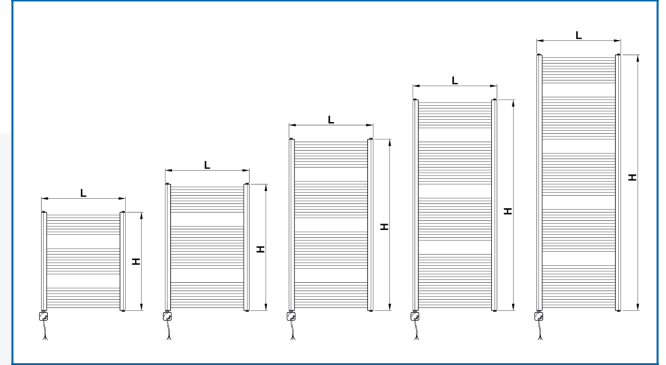

KORALUX LINEAR CLASSIC-ERH

Rein elektrische Badheizkörper mit geraden Profilen mit günstigem Preis-Leistungs-Verhältnis

Eingegebene Filter

Wärmeleistung: $t_1: 75\text{ °C} \mid t_2: 65\text{ °C} \mid t_i: 20\text{ °C} \mid \Delta t: 50\text{ °C}$