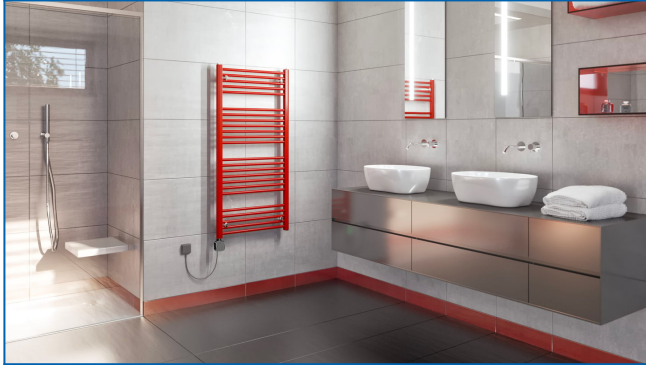

KORALUX LINEAR CLASSIC-ERH

Rein elektrische Badheizkörper mit geraden Profilen mit günstigem Preis-Leistungs-Verhältnis

Eingegebene Filter

Wärmeleistung: $t_1: 75\text{ °C} \mid t_2: 65\text{ °C} \mid t_i: 20\text{ °C} \mid \Delta t: 50\text{ °C}$